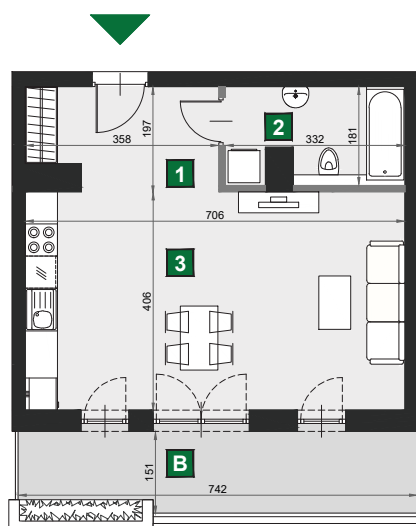

WIŚLANETARASY 2.0

A 13

budynek	A
piętro	1
mieszkanie	A 13
liczba pokoi	1

B balkon 11,43 m²

1 przedpokój 6,45 m²

2 łazienka 5,61 m²

3 pokój dzienny z aneksem kuch.

powierzchnia 40,58 m²
cena brutto 324 640 zł

0 1 2 [m]